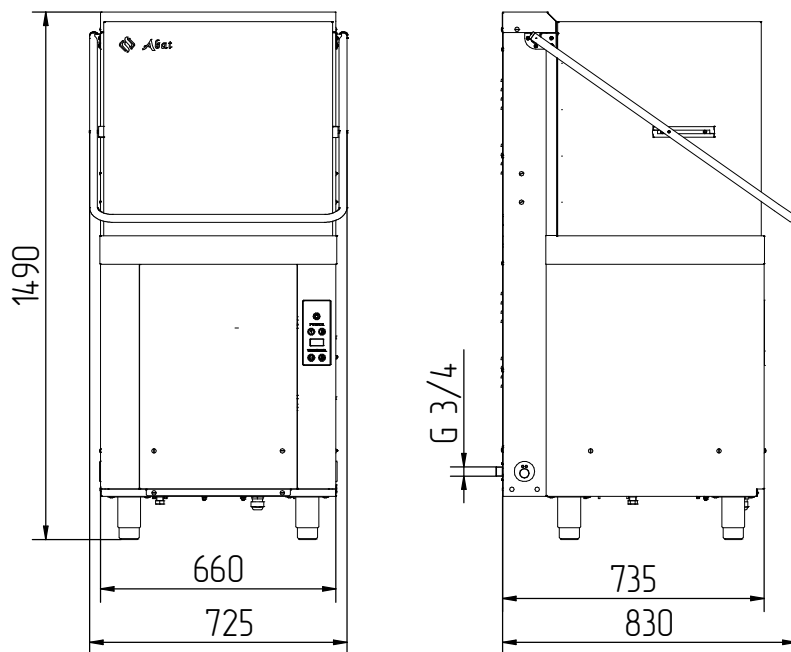

Машина посудомоечная кухонная купольного типа МПК-700К-04 (с функцией стерилизации посуды)

Основные технические характеристики

Наименование параметра	Величина параметра
Код изделия	12047
Номинальная потребляемая мощность, кВт	10,5
Номинальное напряжение, В	400
Номинальная мощность ТЭН-ов бойлера, кВт	9
Номинальная мощность ТЭН-а ванны, кВт	3
Температура мойки, °С, не менее	55
Температура ополаскивания, °С, не менее	85
Количество программ мойки	2 (80, 140 с)
Производительность, тарелок / час	700*
Тип используемых кассет	500x500
Подача моющего средства	автомат.
Подача ополаскивающего средства	автомат.
Функция стерилизации посуды	да
Масса, кг, не более	109

* Производительность указана по тарелкам вместимостью 0,5 л и диаметром 240 мм при отключенной функции стерилизации посуды. С включенной функцией стерилизации посуды производительность машины снижается в зависимости от выбранного времени стерилизации.