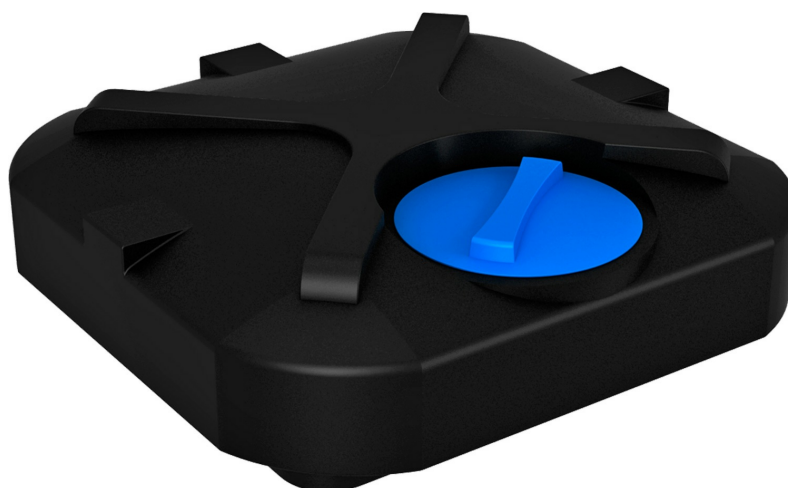

Коммерческое предложение

Бак для душа 200л с лейкой, арт. Б-200

Длина (мм)	1000
Ширина (мм)	1000
Высота (мм)	320
Вкладываемый	Нет
Штабелируемый	Нет
Диаметр горловины	300
Расположение	горизонтальное
Количество в 40 ft HQ	180
Количество в еврофуре 82 м3	220
Количество в стопке	1
Материал	Полиэтилен низкой плотности (LLDPE)
ШтрихКод	2000003191178
Аксессуары	Душевая кабина дачная для баков серии Б-100,150,200, 250
Похожие товары	Пластиковая бочка 227 литров с крышкой
Форма	прямоугольный
Цвет	чёрный
Объем, литр	200
Ид	243885
Название	Пластиковый бак для душа 200 литров
Вес	11